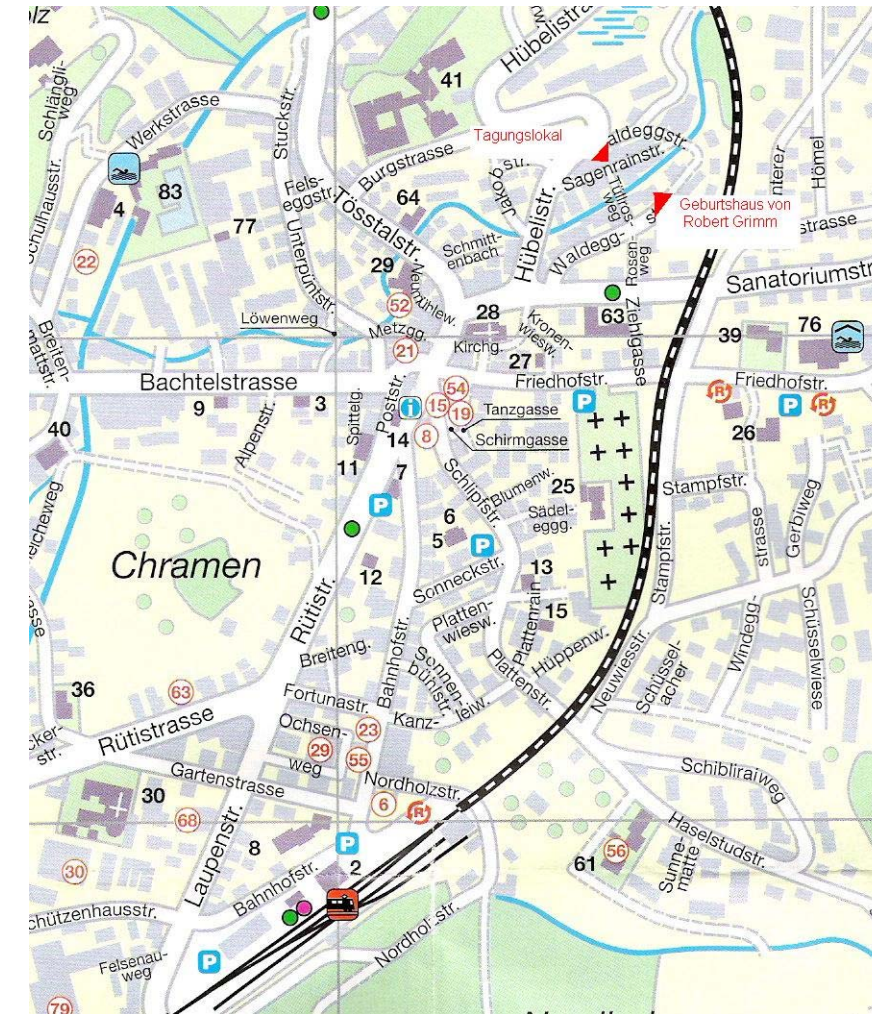

## Lageplan

Die Sagenrainstrasse 7 in Wald ZH, ist zu Fuss vom Bahnhof Wald in 10 Minuten erreichbar.

Wir danken der Unterstützung vieler Privatpersonen, Vereinen und Unternehmen.

Anmeldung

Ich melde mich für die Tagung „Krise“ am 16. April 2011 an: